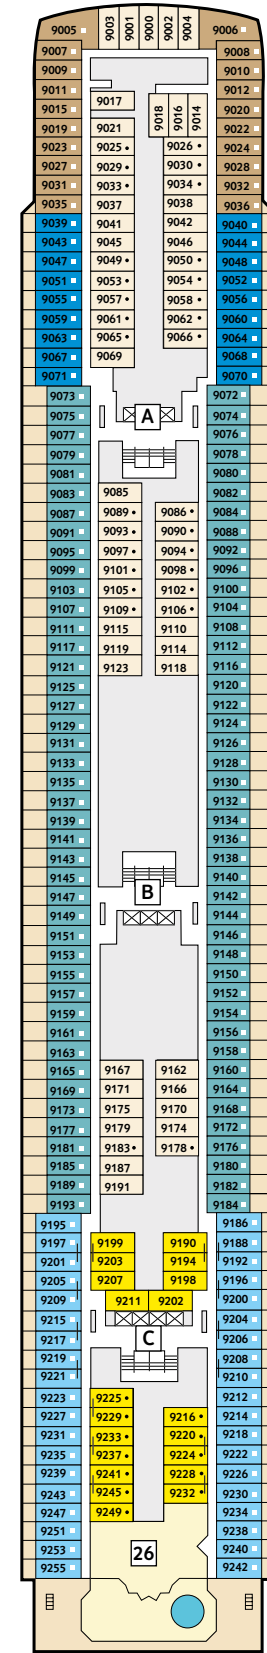

Deckgrundrisse Mein Schiff 2

Decks, Kabinen, Suiten und mehr auf unserem zweiten Wohlfühlschiff.

360° 360°-Panoramen:
www.tuicruises.com/meinschiff2

14 Brise

12 Horizont

11 Aqua

10 Perle

- Kabinenkategorien***
- 10026 Suite
 - 10042 Themensuiten
 - 12002 Junior Suite Veranda Kat. A
 - 10012 Junior Suite Veranda Kat. B
 - 10171 Familienkabine Veranda
 - 10000 Verandakabine Kat. A
 - 10162 Verandakabine Kat. B
 - 9039 Balkonkabine Kat. A
 - 9242 Balkonkabine Kat. B
 - 9005 Außenkabine Kat. A
 - 9017 Innenkabine Kat. A
 - 9232 Innenkabine Kat. B

- Legende**
- Restaurant
 - Bar
 - SPA & Sport
 - Unterhaltung/Theater
 - Betriebsräume
 - Küche
 - Verbindungstür
 - Bettcouch
 - Doppelbettcouch
 - 1 Pullman-Bett
 - 2 Pullman-Betten
 - Betten nicht auseinanderstellbar
 - A B C Treppenhausbezeichnung

* Beispielhafte Darstellung der Kabinenummern. Änderungen vorbehalten.

9 Koralle

8 Muschel

7 Hanse

6 Atlantik

5 Pier

4 Seestern

Kabinenkategorien*