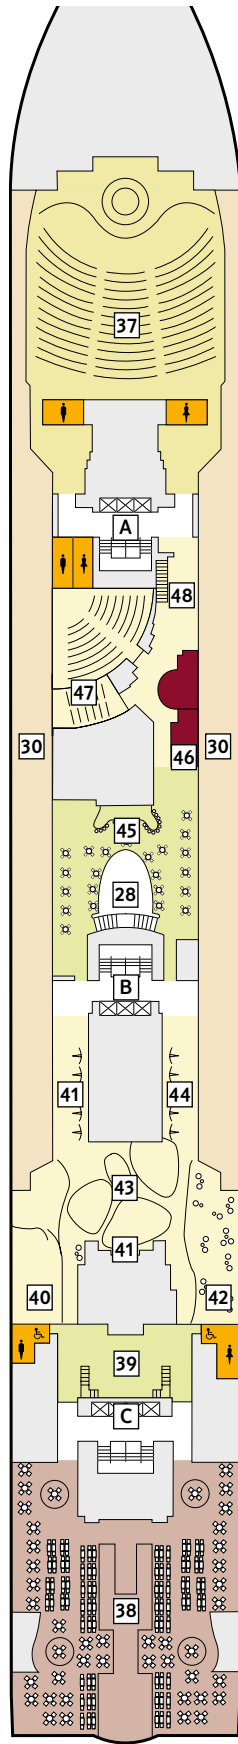

Deckgrundrisse Mein Schiff 2

Decks, Kabinen, Suiten und mehr auf unserem zweiten Wohlfühlschiff.

360° 360°-Panoramen:
www.tuicruises.com/meinschiff2

14 Brise

12 Horizont

11 Aqua

10 Perle

- Kabinenkategorien***
- 10026 Suite
 - 10042 Themensuiten
 - 12002 Junior Suite Veranda Kat. A
 - 10012 Junior Suite Veranda Kat. B
 - 10171 Familienkabine Veranda
 - 10000 Verandakabine Kat. A
 - 10162 Verandakabine Kat. B
 - 9039 Balkonkabine Kat. A
 - 9242 Balkonkabine Kat. B
 - 9005 Außenkabine Kat. A
 - 9017 Innenkabine Kat. A
 - 9232 Innenkabine Kat. B

- Legende**
- Restaurant
 - Bar
 - SPA & Sport
 - Unterhaltung/Theater
 - Betriebsräume
 - Küche
 - Verbindungstür
 - Bettcouch
 - Doppelbettcouch
 - 1 Pullman-Bett
 - 2 Pullman-Betten
 - Betten nicht auseinanderstellbar
 - A B C Treppenhausbezeichnung

* Beispielhafte Darstellung der Kabinenummern. Änderungen vorbehalten.

9 Koralle

8 Muschel

7 Hanse

6 Atlantik

5 Pier

4 Seestern

Kabinenkategorien*

- 8259 Familienkabine Veranda
- 8054 Balkonkabine Kat. A
- 8195 Balkonkabine Kat. B
- 8004 Außenkabine Kat. A
- 4015 Außenkabine Kat. B
- 4011 Außenkabine Kat. C
- 8024 Innenkabine Kat. A
- 8164 Innenkabine Kat. B
- 4038 Innenkabine Kat. C
- 4136 Innenkabine Kat. D