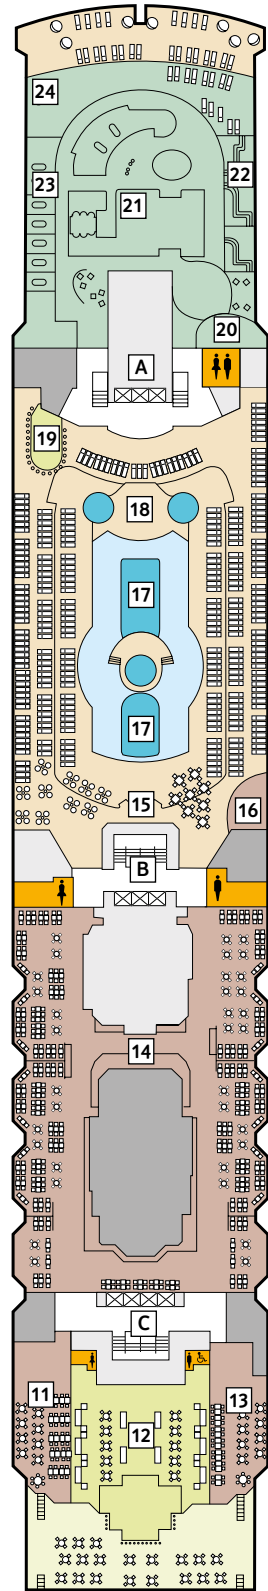

Deckgrundrisse Mein Schiff 2

Decks, Kabinen, Suiten und mehr auf unserem zweiten Wohlfühlschiff.

360° 360°-Panoramen:
www.tuicruises.com/meinschiff2

14 Brise

12 Horizont

11 Aqua

10 Perle

- Kabinenkategorien***
- 10026 Suite
 - 10042 Themensuiten
 - 12002 Junior Suite Veranda Kat. A
 - 10012 Junior Suite Veranda Kat. B
 - 10171 Familienkabine Veranda
 - 10000 Verandakabine Kat. A
 - 10162 Verandakabine Kat. B
 - 9039 Balkonkabine Kat. A
 - 9242 Balkonkabine Kat. B
 - 9005 Außenkabine Kat. A
 - 9017 Innenkabine Kat. A
 - 9232 Innenkabine Kat. B

- Legende**
- Restaurant
 - Bar
 - SPA & Sport
 - Unterhaltung/Theater
 - Betriebsräume
 - Küche
 - Verbindungstür
 - Bettcouch
 - Doppelbettcouch
 - 1 Pullman-Bett
 - 2 Pullman-Betten
 - Betten nicht auseinanderstellbar
 - A B C Treppenhausbezeichnung

- 1 Sonnendeck
- 2 Entspannungsinseln
- 3 Outdoor-Sportbereich
- 4 Grüne Oase – Sportaußenbereich
- 5 Jogging-Bereich
- 6 Überschau Bar
- 7 Sturmfrei – Teenslounge
- 8 X-Lounge
- 9 Himmel & Meer Lounge
- 10 Sport & Gesundheit
- 11 GOSCH Sylt
- 12 Außenlster Bar
- 13 La Vela – Bistro
- 14 Anckelmannsplatz – Buffet-Restaurant
- 15 Ausgabe Handtücher & Kuschedecken
- 16 Cliff 24 – Grill
- 17 Pool
- 18 Show-Bühne
- 19 Unverzicht Bar
- 20 Friseur
- 21 SPA & Meer
- 22 Sauna
- 23 Thalasso
- 24 SPA-Suite
- 25 Brücke
- 26 Insel der Seeräuber – Kids-Club

* Beispielhafte Darstellung der Kabinenummern. Änderungen vorbehalten.

9 Koralle

8 Muschel

7 Hanse

6 Atlantik

5 Pier

4 Seestern

Kabinenkategorien*