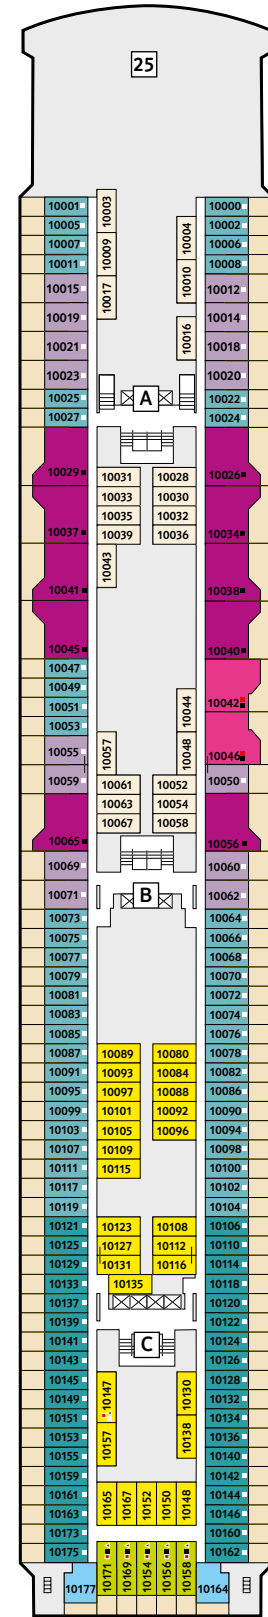

Deckgrundrisse Mein Schiff 2

Decks, Kabinen, Suiten und mehr auf unserem zweiten Wohlfühlschiff.

360° 360°-Panoramen:
www.tuicruises.com/meinschiff2

14 Brise

12 Horizont

11 Aqua

10 Perle

- Kabinenkategorien***
- 10026 Suite
 - 10042 Themensuiten
 - 12002 Junior Suite Veranda Kat. A
 - 10012 Junior Suite Veranda Kat. B
 - 10171 Familienkabine Veranda
 - 10000 Verandakabine Kat. A
 - 10162 Verandakabine Kat. B
 - 9039 Balkonkabine Kat. A
 - 9242 Balkonkabine Kat. B
 - 9005 Außenkabine Kat. A
 - 9017 Innenkabine Kat. A
 - 9232 Innenkabine Kat. B

- Legende**
- Restaurant
 - Bar
 - SPA & Sport
 - Unterhaltung/Theater
 - Betriebsräume
 - Küche
 - Verbindungstür
 - Bettcouch
 - Doppelbettcouch
 - 1 Pullman-Bett
 - 2 Pullman-Betten
 - Betten nicht auseinanderstellbar
 - A B C Treppenhausbezeichnung

* Beispielhafte Darstellung der Kabinenummern. Änderungen vorbehalten.

9 Koralle

8 Muschel

7 Hanse

6 Atlantik

5 Pier

4 Seestern

Kabinenkategorien*