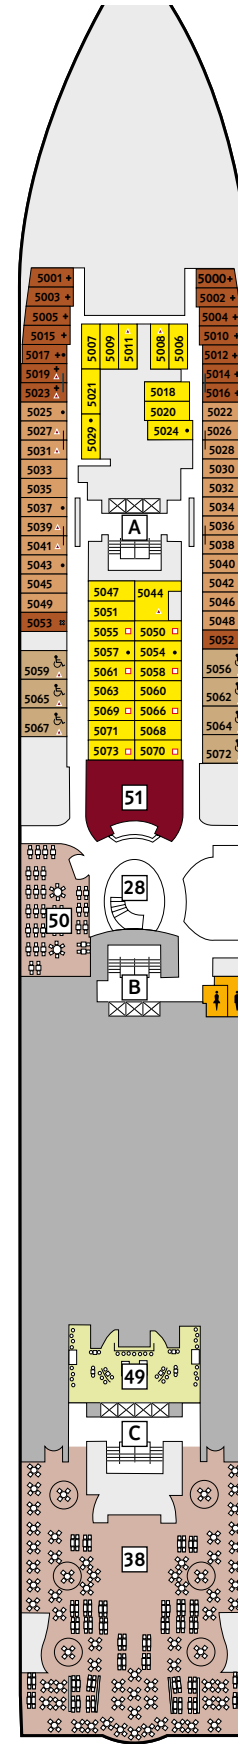

Deckgrundrisse Mein Schiff 2

Decks, Kabinen, Suiten und mehr auf unserem zweiten Wohlfühlschiff.

360° 360°-Panoramen:
www.tuicruises.com/meinschiff2

14 Brise

12 Horizont

11 Aqua

10 Perle

- Kabinenkategorien***
- 10026 Suite
 - 10042 Themensuiten
 - 12002 Junior Suite Veranda Kat. A
 - 10012 Junior Suite Veranda Kat. B
 - 10171 Familienkabine Veranda
 - 10000 Verandakabine Kat. A
 - 10162 Verandakabine Kat. B
 - 9039 Balkonkabine Kat. A
 - 9242 Balkonkabine Kat. B
 - 9005 Außenkabine Kat. A
 - 9017 Innenkabine Kat. A
 - 9232 Innenkabine Kat. B

- Legende**
- Restaurant
 - Bar
 - SPA & Sport
 - Unterhaltung/Theater
 - Betriebsräume
 - Küche
 - Verbindungstür
 - Bettcouch
 - Doppelbettcouch
 - 1 Pullman-Bett
 - 2 Pullman-Betten
 - Betten nicht auseinanderstellbar
 - A B C Treppenhausbezeichnung

* Beispielhafte Darstellung der Kabinenummern. Änderungen vorbehalten.

9 Koralle

8 Muschel

7 Hanse

6 Atlantik

5 Pier

4 Seestern

Kabinenkategorien*

- 8259 Familienkabine Veranda
- 8054 Balkonkabine Kat. A
- 8195 Balkonkabine Kat. B
- 8004 Außenkabine Kat. A
- 4015 Außenkabine Kat. B
- 4011 Außenkabine Kat. C
- 8024 Innenkabine Kat. A
- 8164 Innenkabine Kat. B
- 4038 Innenkabine Kat. C
- 4136 Innenkabine Kat. D