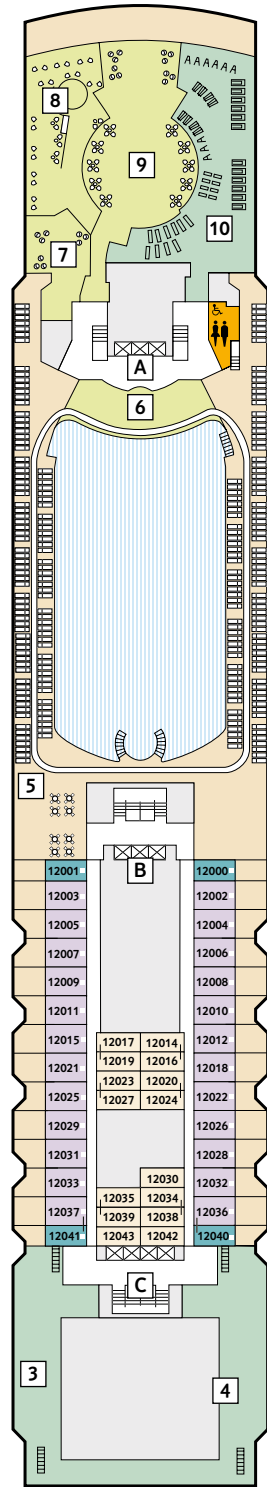

Deckgrundrisse Mein Schiff 2

Decks, Kabinen, Suiten und mehr auf unserem zweiten Wohlfühlschiff.

360° 360°-Panoramen:
www.tuicruises.com/meinschiff2

14 Brise

12 Horizont

11 Aqua

10 Perle

- Kabinenkategorien***
- 10026 Suite
 - 10042 Themensuiten
 - 12002 Junior Suite Veranda Kat. A
 - 10012 Junior Suite Veranda Kat. B
 - 10171 Familienkabine Veranda
 - 10000 Verandakabine Kat. A
 - 10162 Verandakabine Kat. B
 - 9039 Balkonkabine Kat. A
 - 9242 Balkonkabine Kat. B
 - 9005 Außenkabine Kat. A
 - 9017 Innenkabine Kat. A
 - 9232 Innenkabine Kat. B

- Legende**
- Restaurant
 - Bar
 - SPA & Sport
 - Unterhaltung/Theater
 - Betriebsräume
 - Küche
 - Verbindungstür
 - Bettcouch
 - Doppelbettcouch
 - 1 Pullman-Bett
 - 2 Pullman-Betten
 - Betten nicht auseinanderstellbar
 - A B C Treppenhausbezeichnung

- 1 Sonnendeck
- 2 Entspannungsinseln
- 3 Outdoor-Sportbereich
- 4 Grüne Oase – Sportaußenbereich
- 5 Jogging-Bereich
- 6 Überschau Bar
- 7 Sturmfrei – Teenslounge
- 8 X-Lounge
- 9 Himmel & Meer Lounge
- 10 Sport & Gesundheit
- 11 GOSCH Sylt
- 12 Außenlster Bar
- 13 La Vela – Bistro
- 14 Anckelmannsplatz – Buffet-Restaurant
- 15 Ausgabe Handtücher & Kuschedecken
- 16 Cliff 24 – Grill
- 17 Pool
- 18 Show-Bühne
- 19 Unverzicht Bar
- 20 Friseur
- 21 SPA & Meer
- 22 Sauna
- 23 Thalasso
- 24 SPA-Suite
- 25 Brücke
- 26 Insel der Seeräuber – Kids-Club

* Beispielhafte Darstellung der Kabinenummern. Änderungen vorbehalten.

9 Koralle

8 Muschel

7 Hanse

6 Atlantik

5 Pier

4 Seestern

Kabinenkategorien*