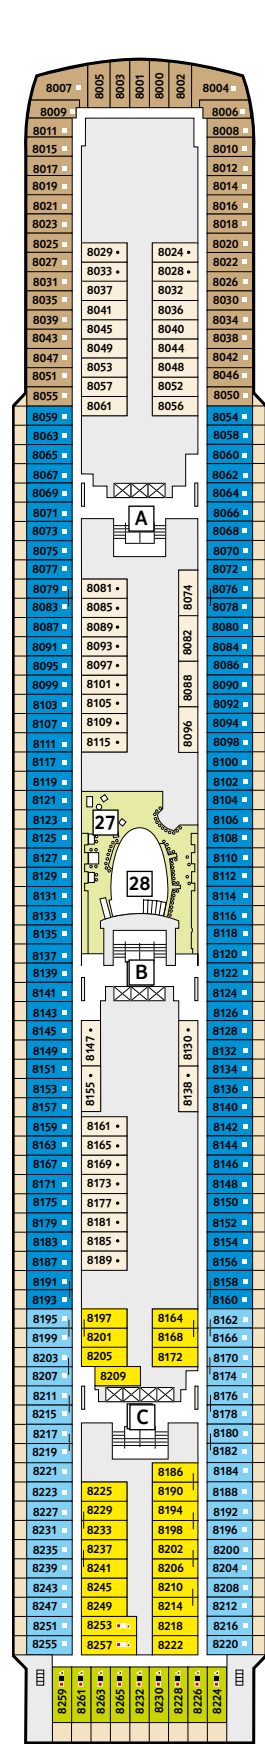

Deckgrundrisse Mein Schiff 2

Decks, Kabinen, Suiten und mehr auf unserem zweiten Wohlfühlschiff.

360° 360°-Panoramen:
www.tuicruises.com/meinschiff2

14 Brise

12 Horizont

11 Aqua

10 Perle

- Kabinenkategorien***
- 10026 Suite
 - 10042 Themensuiten
 - 12002 Junior Suite Veranda Kat. A
 - 10012 Junior Suite Veranda Kat. B
 - 10171 Familienkabine Veranda
 - 10000 Verandakabine Kat. A
 - 10162 Verandakabine Kat. B
 - 9039 Balkonkabine Kat. A
 - 9242 Balkonkabine Kat. B
 - 9005 Außenkabine Kat. A
 - 9017 Innenkabine Kat. A
 - 9232 Innenkabine Kat. B

- Legende**
- Restaurant
 - Bar
 - SPA & Sport
 - Unterhaltung/Theater
 - Betriebsräume
 - Küche
 - Verbindungstür
 - Bettcouch
 - Doppelbettcouch
 - 1 Pullman-Bett
 - 2 Pullman-Betten
 - Betten nicht auseinanderstellbar
 - A B C Treppenhausbezeichnung

* Beispielhafte Darstellung der Kabinenummern. Änderungen vorbehalten.

9 Koralle

8 Muschel

7 Hanse

6 Atlantik

5 Pier

4 Seestern

Kabinenkategorien*