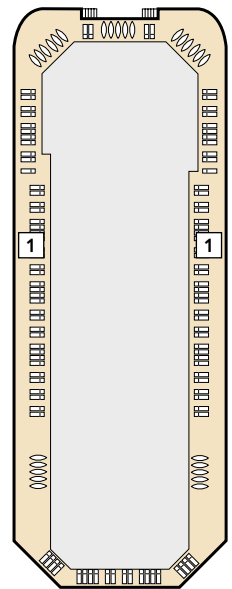

Deckgrundrisse Mein Schiff 2

Decks, Kabinen, Suiten und mehr auf unserem zweiten Wohlfühlschiff.

360° 360°-Panoramen:
www.tuicruises.com/meinschiff2

14 Brise

12 Horizont

11 Aqua

10 Perle

- Kabinenkategorien***
- 10026 Suite
 - 10042 Themensuiten
 - 12002 Junior Suite Veranda Kat. A
 - 10012 Junior Suite Veranda Kat. B
 - 10171 Familienkabine Veranda
 - 10000 Verandakabine Kat. A
 - 10162 Verandakabine Kat. B
 - 9039 Balkonkabine Kat. A
 - 9242 Balkonkabine Kat. B
 - 9005 Außenkabine Kat. A
 - 9017 Innenkabine Kat. A
 - 9232 Innenkabine Kat. B

- Legende**
- Restaurant
 - Bar
 - SPA & Sport
 - Unterhaltung/Theater
 - Betriebsräume
 - Küche
 - Verbindungstür
 - Bettcouch
 - Doppelbettcouch
 - 1 Pullman-Bett
 - 2 Pullman-Betten
 - Betten nicht auseinanderstellbar
 - A B C Treppenhausbezeichnung

- 1 Sonnendeck
- 2 Entspannungsinseln
- 3 Outdoor-Sportbereich
- 4 Grüne Oase – Sportaußenbereich
- 5 Jogging-Bereich
- 6 Überschau Bar
- 7 Sturmfrei – Teenslounge
- 8 X-Lounge
- 9 Himmel & Meer Lounge
- 10 Sport & Gesundheit
- 11 GOSCH Sylt
- 12 Außenlster Bar
- 13 La Vela – Bistro
- 14 Anckelmannsplatz – Buffet-Restaurant
- 15 Ausgabe Handtücher & Kuschedecken
- 16 Cliff 24 – Grill
- 17 Pool
- 18 Show-Bühne
- 19 Unverzicht Bar
- 20 Friseur
- 21 SPA & Meer
- 22 Sauna
- 23 Thalasso
- 24 SPA-Suite
- 25 Brücke
- 26 Insel der Seeräuber – Kids-Club