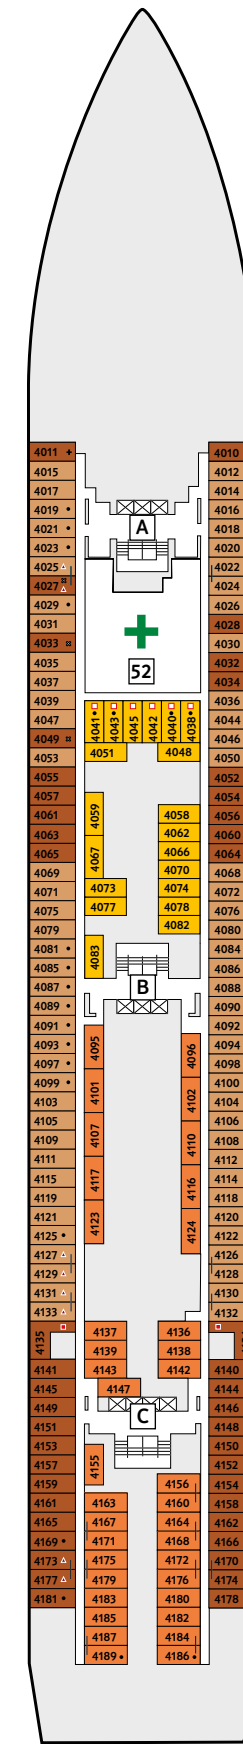

Deckgrundrisse Mein Schiff 2

Decks, Kabinen, Suiten und mehr auf unserem zweiten Wohlfühlschiff.

360° 360°-Panoramen:
www.tuicruises.com/meinschiff2

14 Brise

12 Horizont

11 Aqua

10 Perle

- Kabinenkategorien***
- 10026 Suite
 - 10042 Themensuiten
 - 12002 Junior Suite Veranda Kat. A
 - 10012 Junior Suite Veranda Kat. B
 - 10171 Familienkabine Veranda
 - 10000 Verandakabine Kat. A
 - 10162 Verandakabine Kat. B
 - 9039 Balkonkabine Kat. A
 - 9242 Balkonkabine Kat. B
 - 9005 Außenkabine Kat. A
 - 9017 Innenkabine Kat. A
 - 9232 Innenkabine Kat. B

- Legende**
- Restaurant
 - Bar
 - SPA & Sport
 - Unterhaltung/Theater
 - Betriebsräume
 - Küche
 - Verbindungstür
 - Bettcouch
 - Doppelbettcouch
 - 1 Pullman-Bett
 - 2 Pullman-Betten
 - Betten nicht auseinanderstellbar
 - A B C Treppenhausbezeichnung

* Beispielhafte Darstellung der Kabinenummern. Änderungen vorbehalten.

9 Koralle

8 Muschel

7 Hanse

6 Atlantik

5 Pier

4 Seestern

Kabinenkategorien*

- 8259 Familienkabine Veranda
- 8054 Balkonkabine Kat. A
- 8195 Balkonkabine Kat. B
- 8004 Außenkabine Kat. A
- 4015 Außenkabine Kat. B
- 4011 Außenkabine Kat. C
- 8024 Innenkabine Kat. A
- 8164 Innenkabine Kat. B
- 4038 Innenkabine Kat. C
- 4136 Innenkabine Kat. D