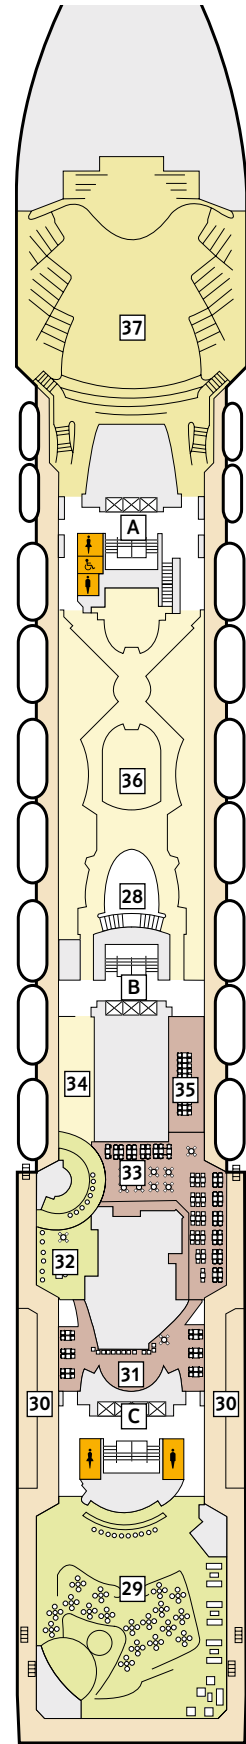

Deckgrundrisse Mein Schiff 2

Decks, Kabinen, Suiten und mehr auf unserem zweiten Wohlfühlschiff.

360° 360°-Panoramen:
www.tuicruises.com/meinschiff2

14 Brise

12 Horizont

11 Aqua

10 Perle

- Kabinenkategorien***
- 10026 Suite
 - 10042 Themensuiten
 - 12002 Junior Suite Veranda Kat. A
 - 10012 Junior Suite Veranda Kat. B
 - 10171 Familienkabine Veranda
 - 10000 Verandakabine Kat. A
 - 10162 Verandakabine Kat. B
 - 9039 Balkonkabine Kat. A
 - 9242 Balkonkabine Kat. B
 - 9005 Außenkabine Kat. A
 - 9017 Innenkabine Kat. A
 - 9232 Innenkabine Kat. B

- Legende**
- Restaurant
 - Bar
 - SPA & Sport
 - Unterhaltung/Theater
 - Betriebsräume
 - Küche
 - Verbindungstür
 - Bettcouch
 - Doppelbettcouch
 - 1 Pullman-Bett
 - 2 Pullman-Betten
 - Betten nicht auseinanderstellbar
 - A B C Treppenhausbezeichnung

- 1 Sonnendeck
- 2 Entspannungsinseln
- 3 Outdoor-Sportbereich
- 4 Grüne Oase – Sportaußenbereich
- 5 Jogging-Bereich
- 6 Überschau Bar
- 7 Sturmfrei – Teenslounge
- 8 X-Lounge
- 9 Himmel & Meer Lounge
- 10 Sport & Gesundheit
- 11 GOSCH Sylt
- 12 Außenlster Bar
- 13 La Vela – Bistro
- 14 Anckelmannsplatz – Buffet-Restaurant
- 15 Ausgabe Handtücher & Kuschedecken
- 16 Cliff 24 – Grill
- 17 Pool
- 18 Show-Bühne
- 19 Unverzicht Bar
- 20 Friseur
- 21 SPA & Meer
- 22 Sauna
- 23 Thalasso
- 24 SPA-Suite
- 25 Brücke
- 26 Insel der Seeräuber – Kids-Club

* Beispielhafte Darstellung der Kabinenummern. Änderungen vorbehalten.

9 Koralle

8 Muschel

7 Hanse

6 Atlantik

5 Pier

4 Seestern

Kabinenkategorien*